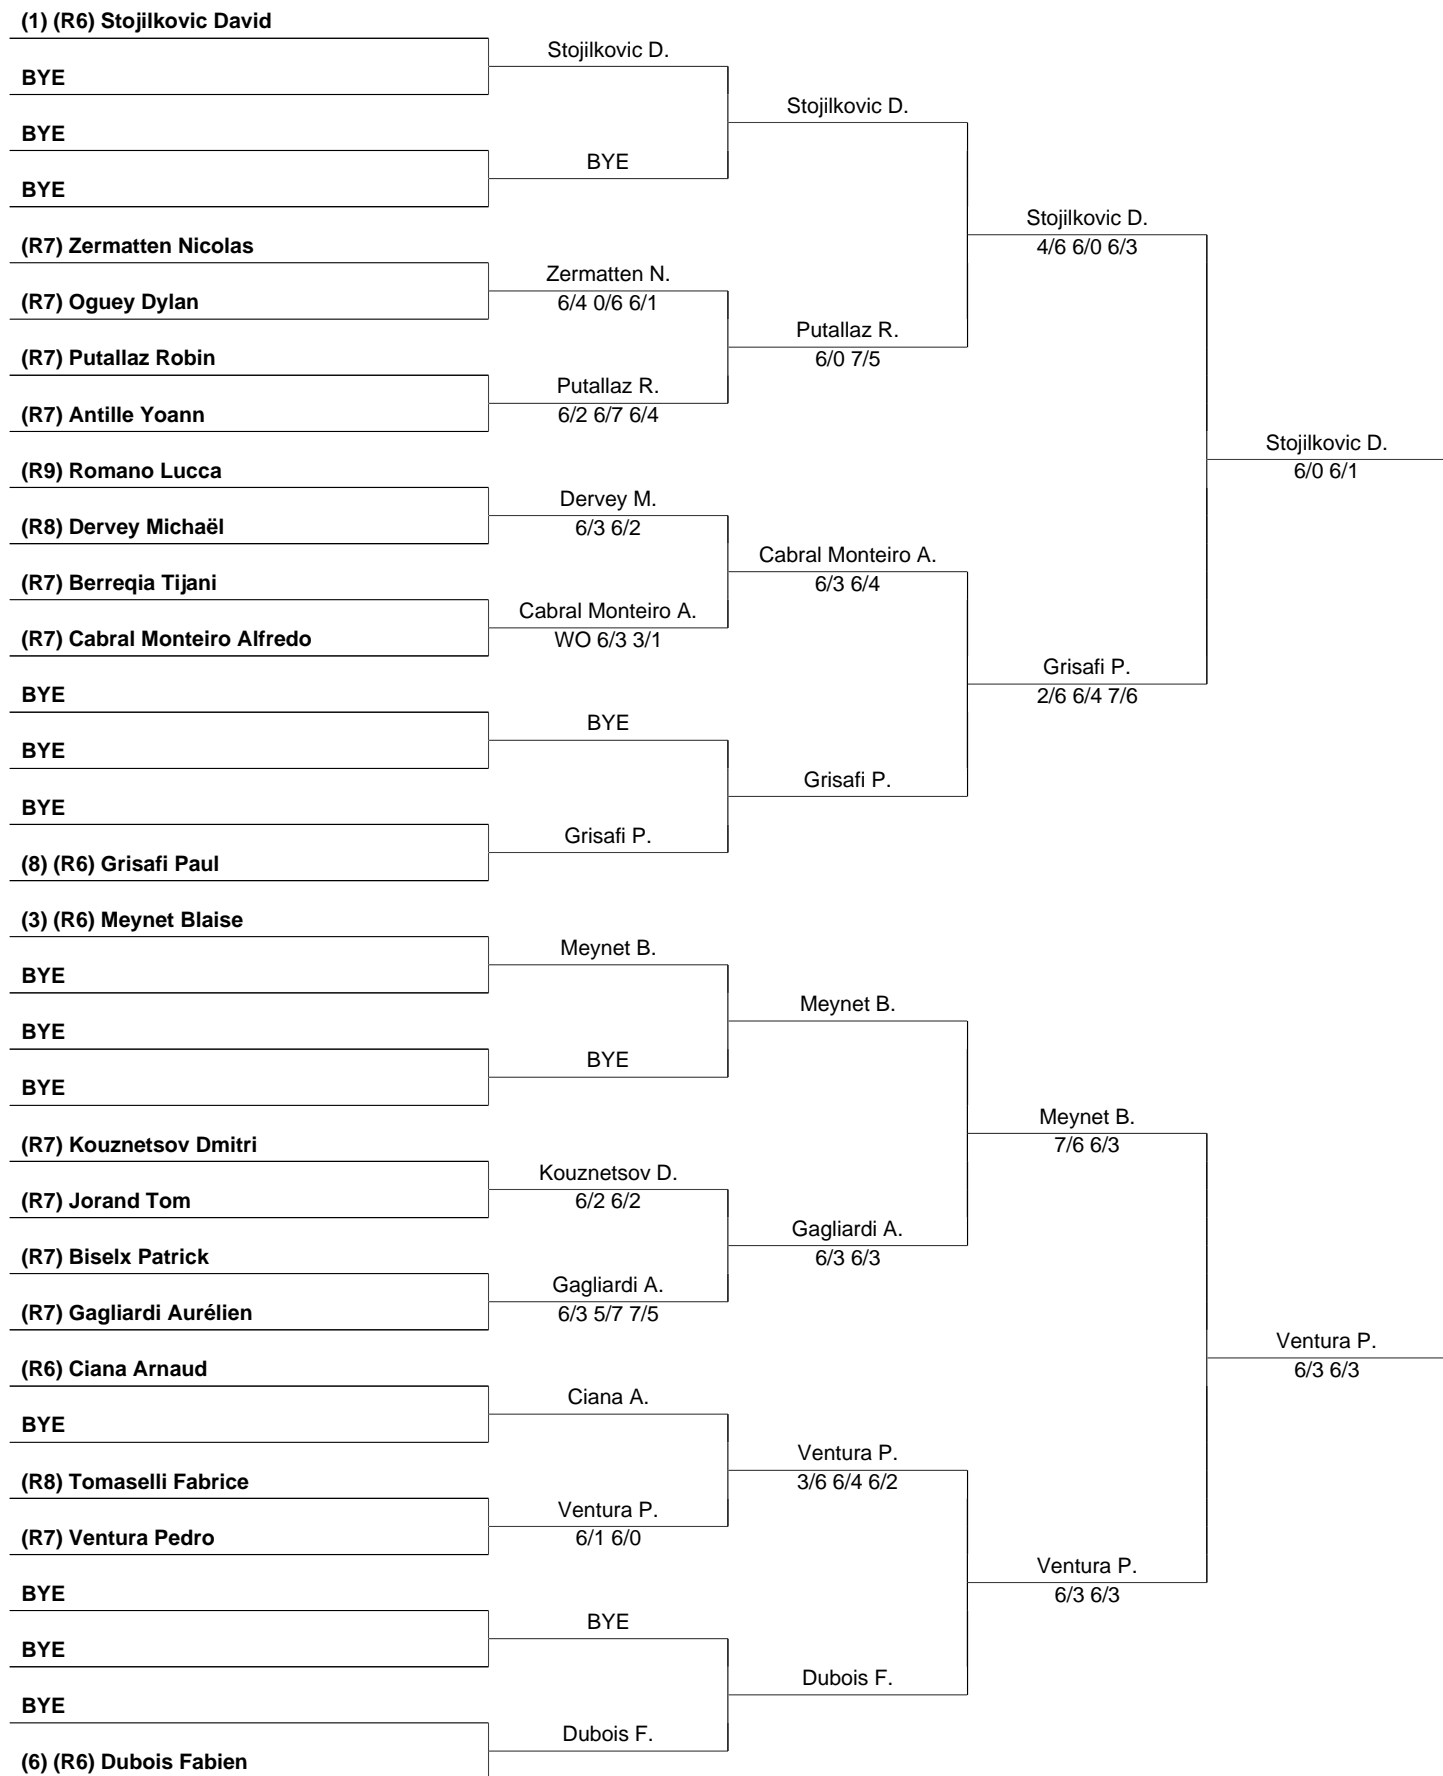

Tournoi de Monthey STU (100118), MS R6/ R9 (Progressif)

24 Avril 2024

Page 1 / 3

TC Monthey

Tournoi de Monthey STU (100118), MS R6/ R9 (Progressif)

24 Avril 2024
Page 2 / 3

TC Monthey