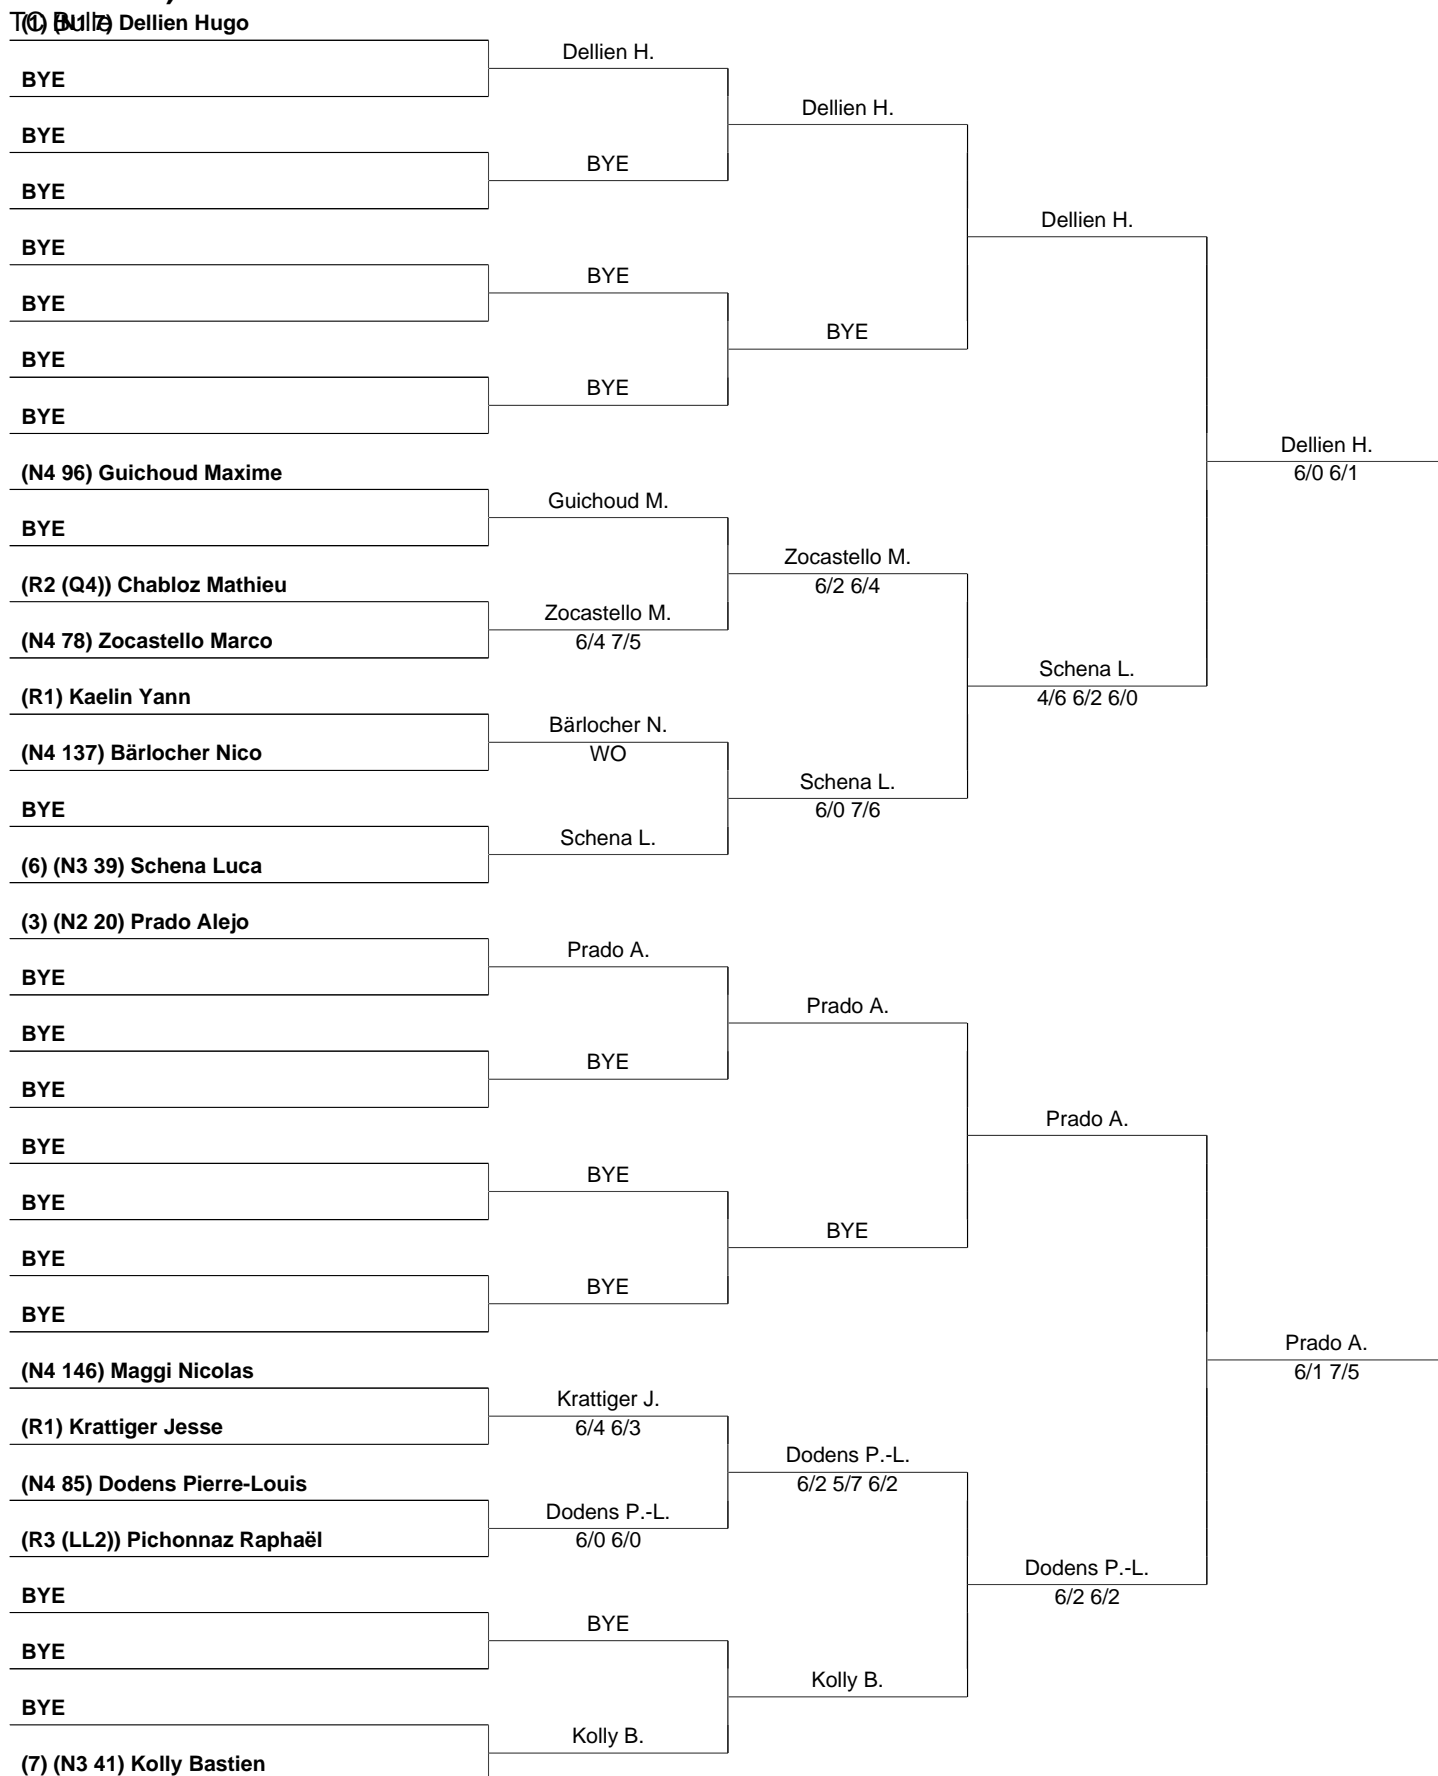

GRAND-PRIX DE LA GRUYERE 2017, Prize Money
9#500.- ** LABEL FRIJUNE ** (105405), MS N1/R1 (du
2.8 au 5.8)

27 Avril 2024
 Page 1 / 3

GRAND-PRIX DE LA GRUYERE 2017, Prize Money
9#500.- ** LABEL FRIJUNE ** (105405), MS N1/R1 (du
2.8 au 5.8)

27 Avril 2024
 Page 2 / 3

T(6) (N17) Salas Pedro