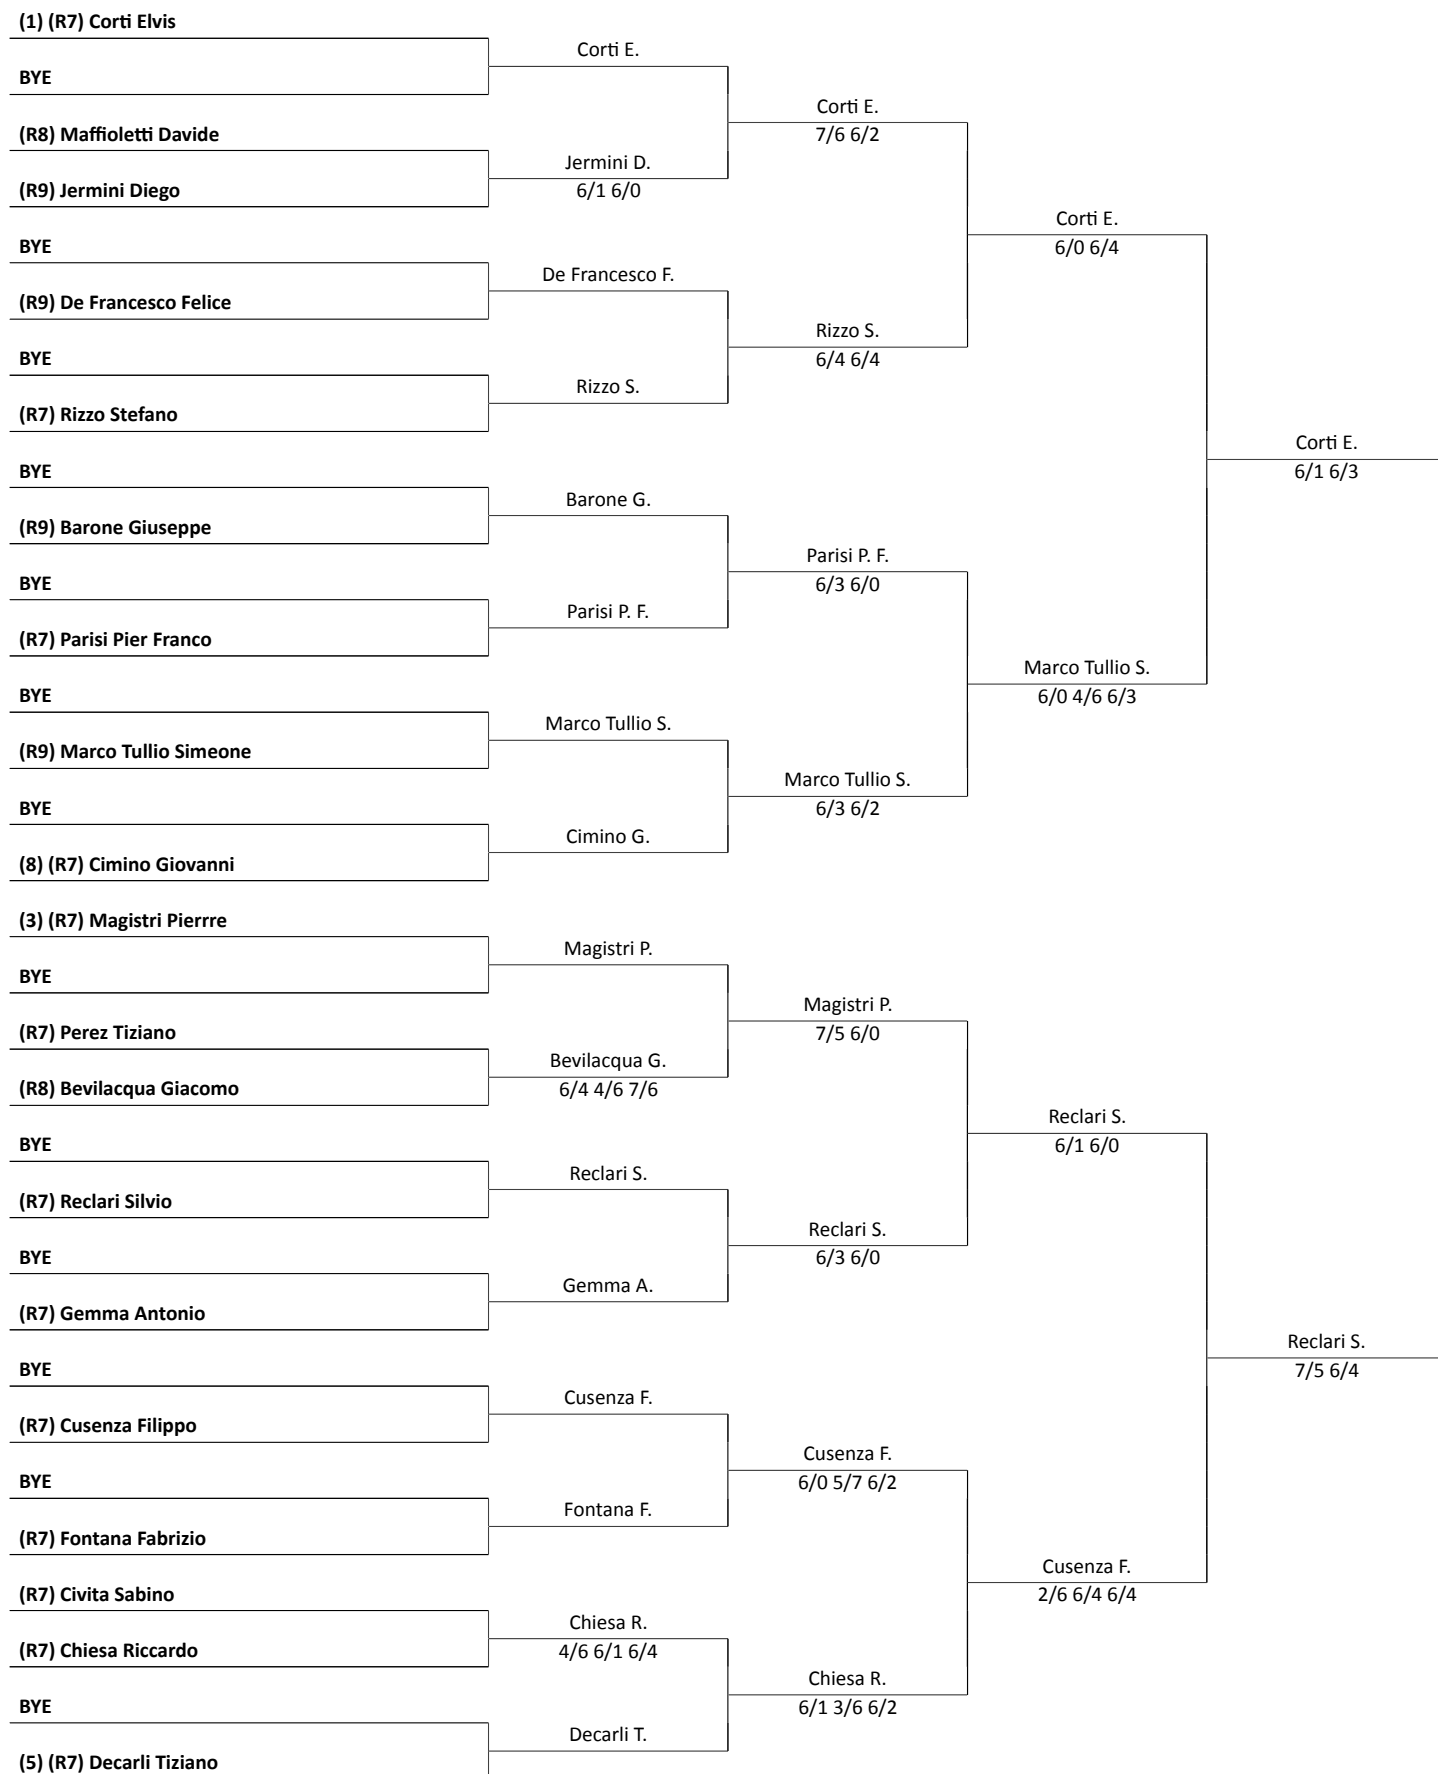

**Circuito ArTT 2017 - Splash & SPA - Torneo Meier+Gaggioni
(106735), MS R7/R9**

20 Oktober 2017
Seite 1 / 3

TC Morbio Inferiore

**Circuito ArTT 2017 - Splash & SPA - Torneo Meier+Gaggioni
(106735), MS R7/R9**