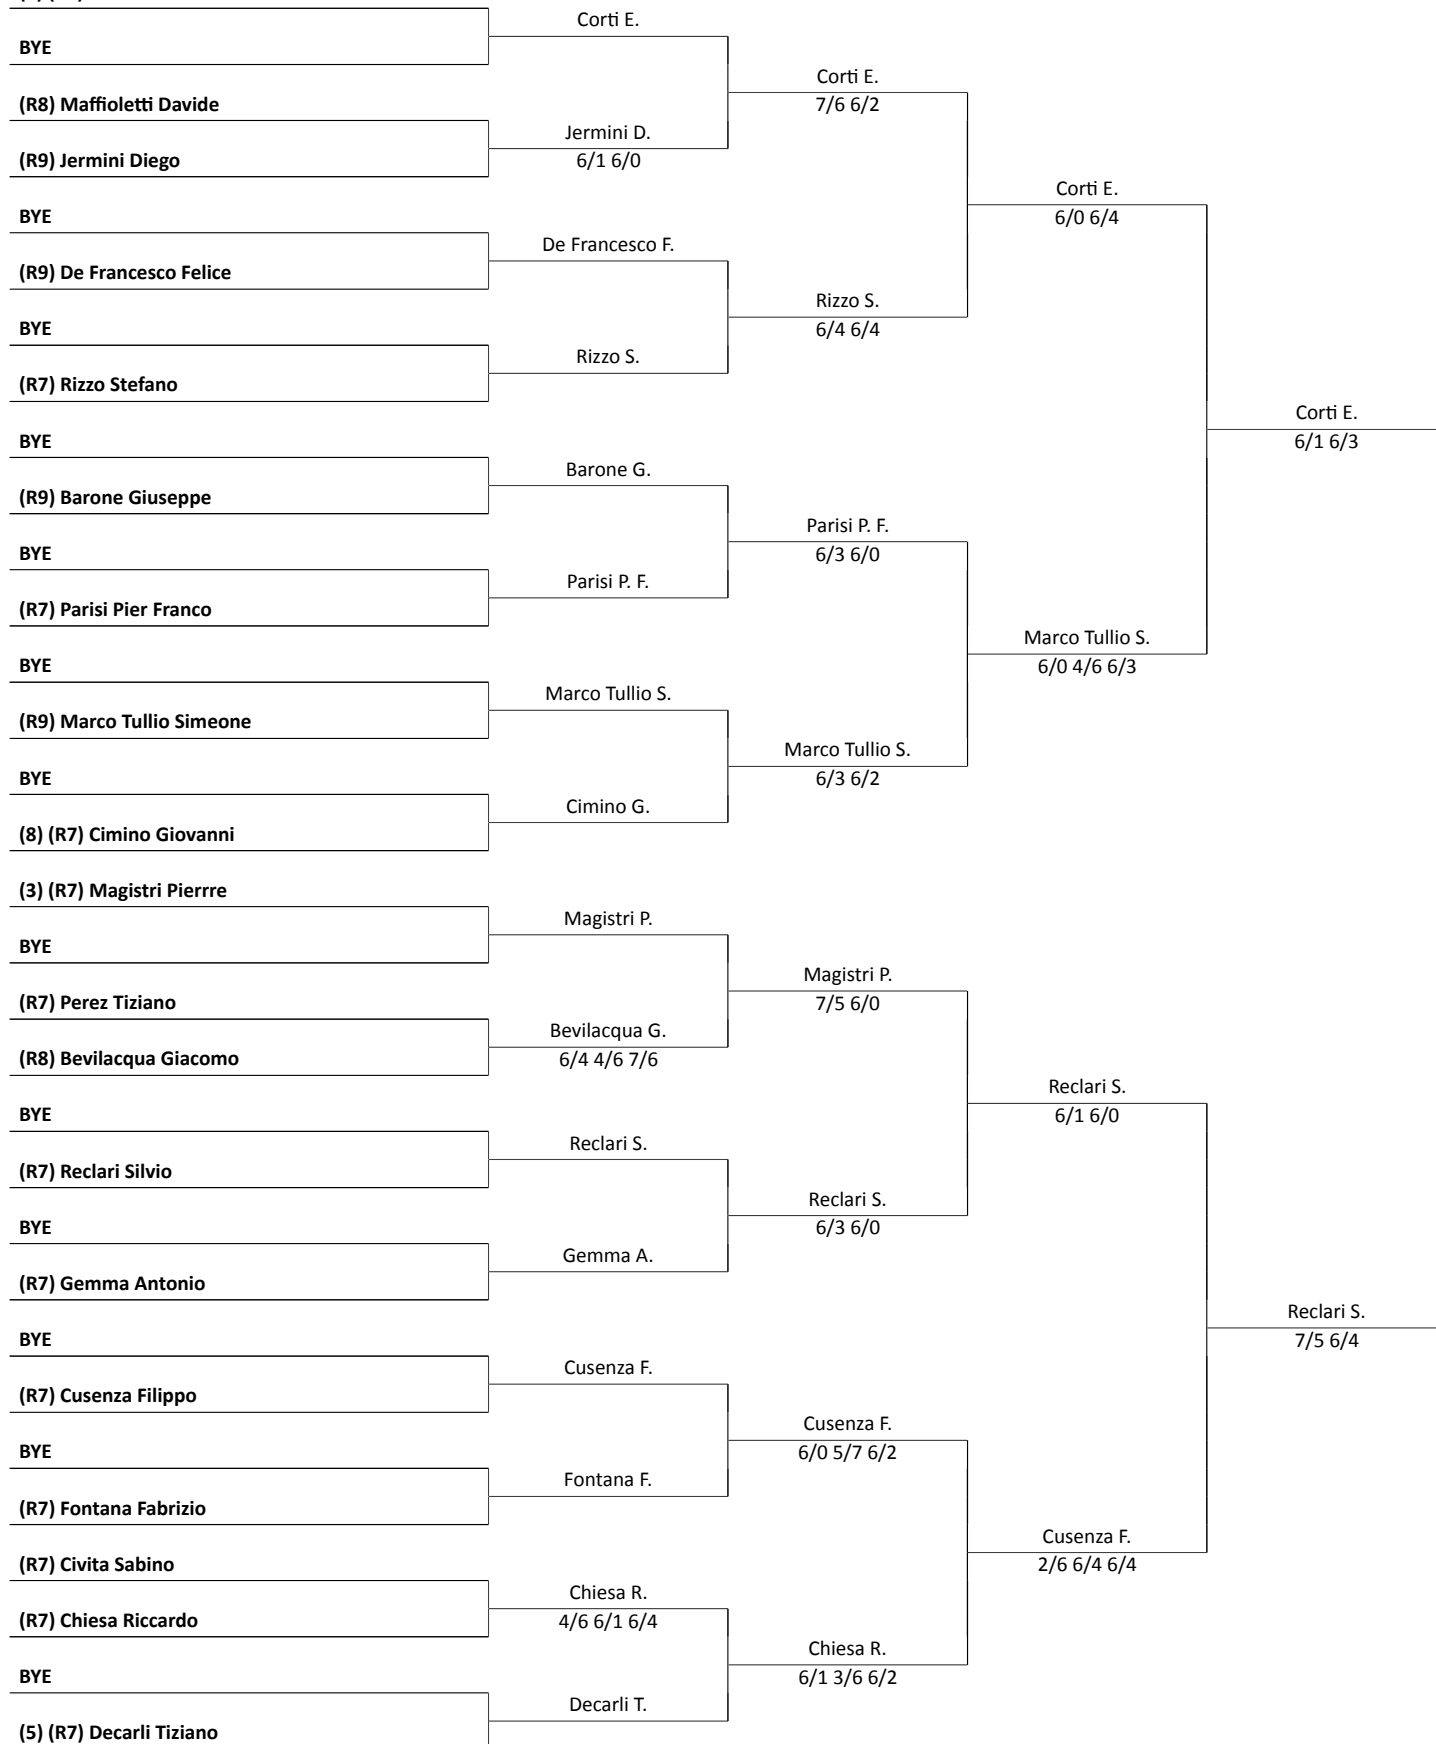

**Circuito ArTT 2017 - Splash & SPA - Torneo Meier+Gaggioni
(106735), MS R7/R9**

18 Dezember 2017
Seite 1 / 3

TC Morbio Inferiore

(1) (R7) Corti Elvis

**Circuito ArTT 2017 - Splash & SPA - Torneo Meier+Gaggioni
(106735), MS R7/R9**