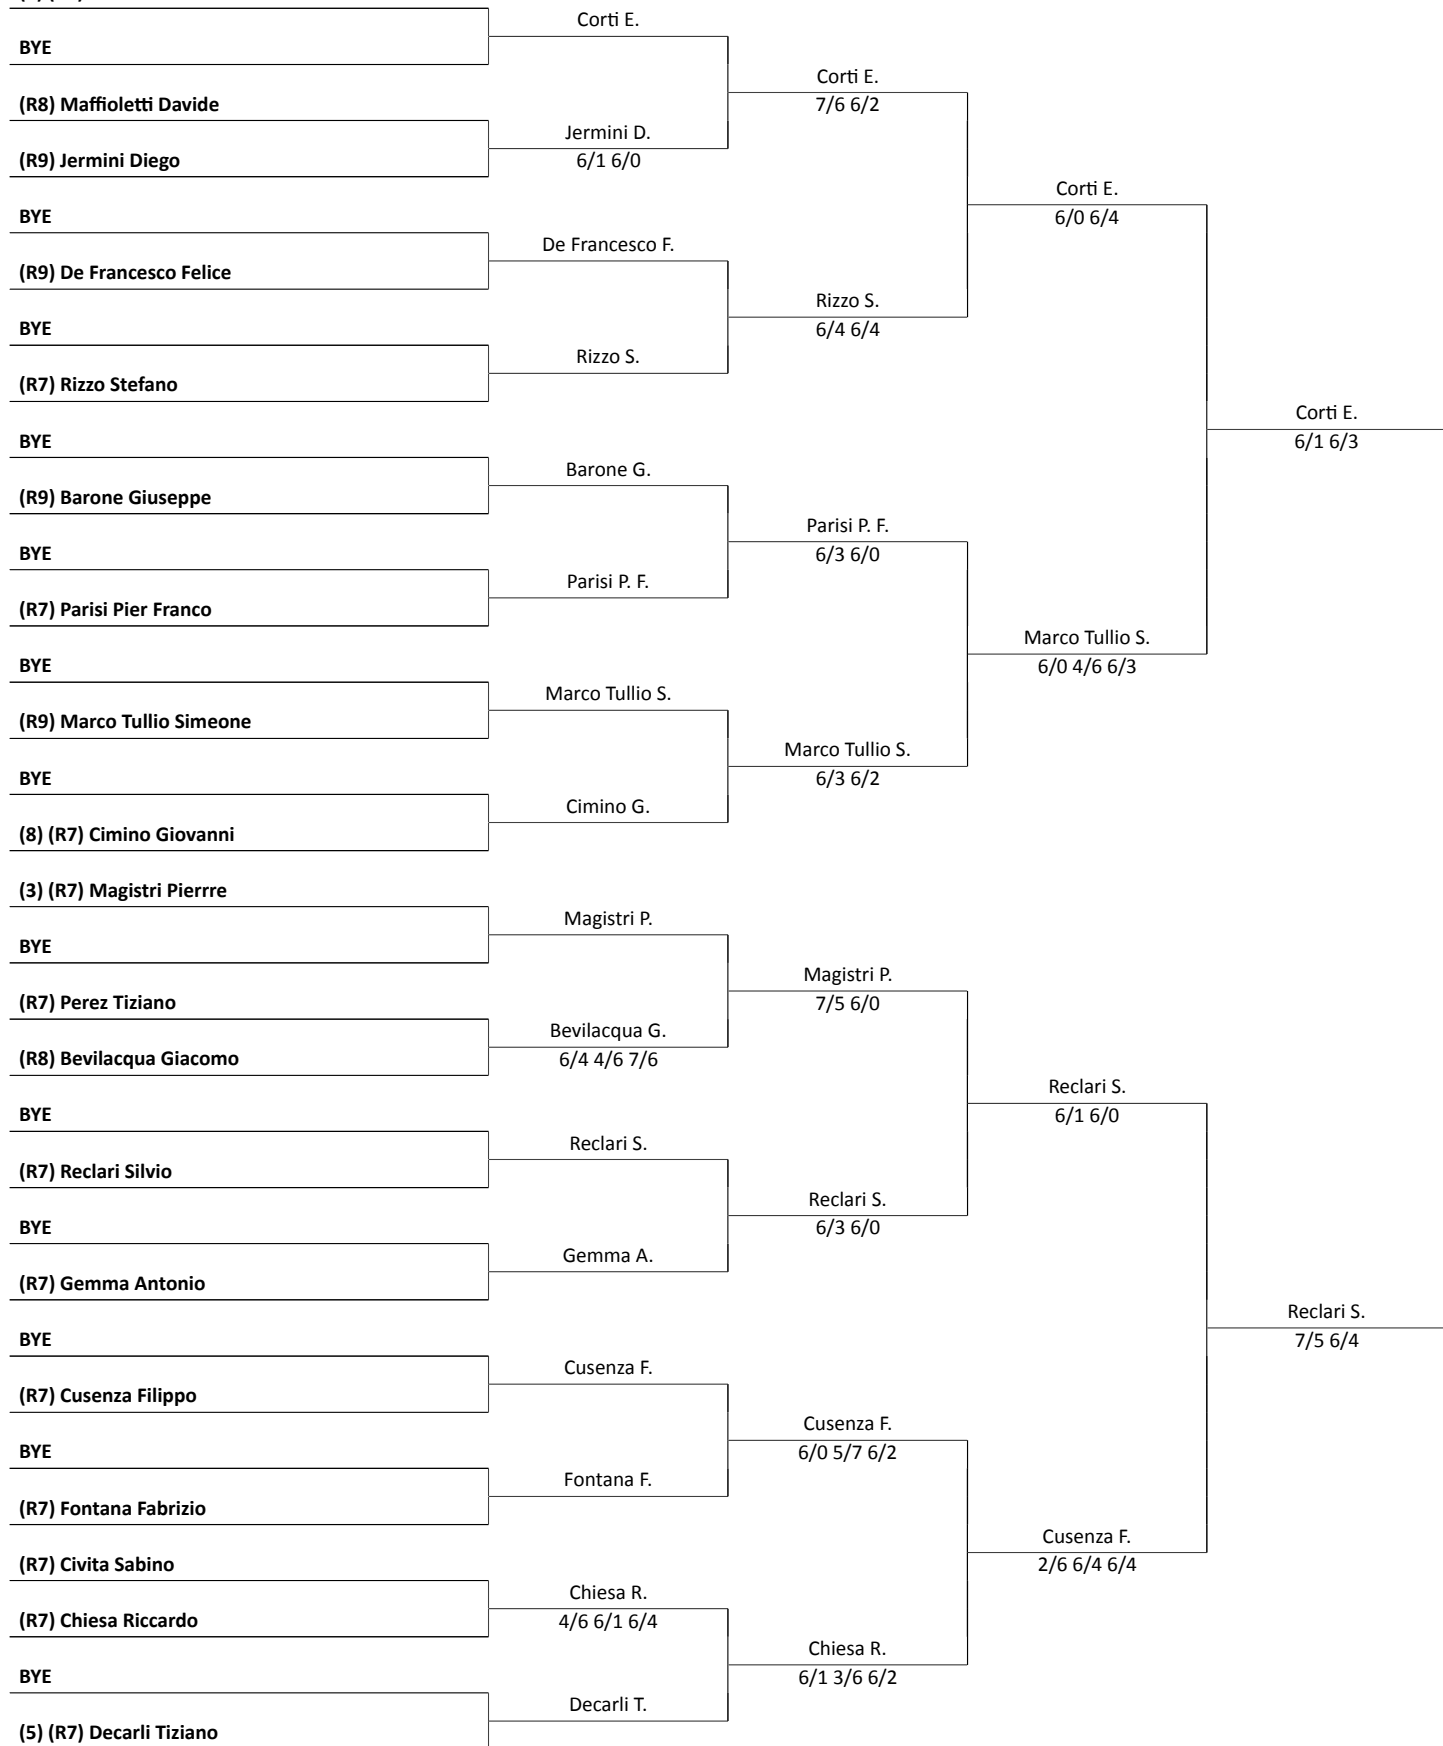

**Circuito ArTT 2017 - Splash & SPA - Torneo Meier+Gaggioni  
(106735), MS R7/R9**

23 Juni 2017

Seite 1 / 3

TC Morbio Inferiore

(1) (R7) Corti Elvis

**Circuito ArTT 2017 - Splash & SPA - Torneo Meier+Gaggioni  
(106735), MS R7/R9**