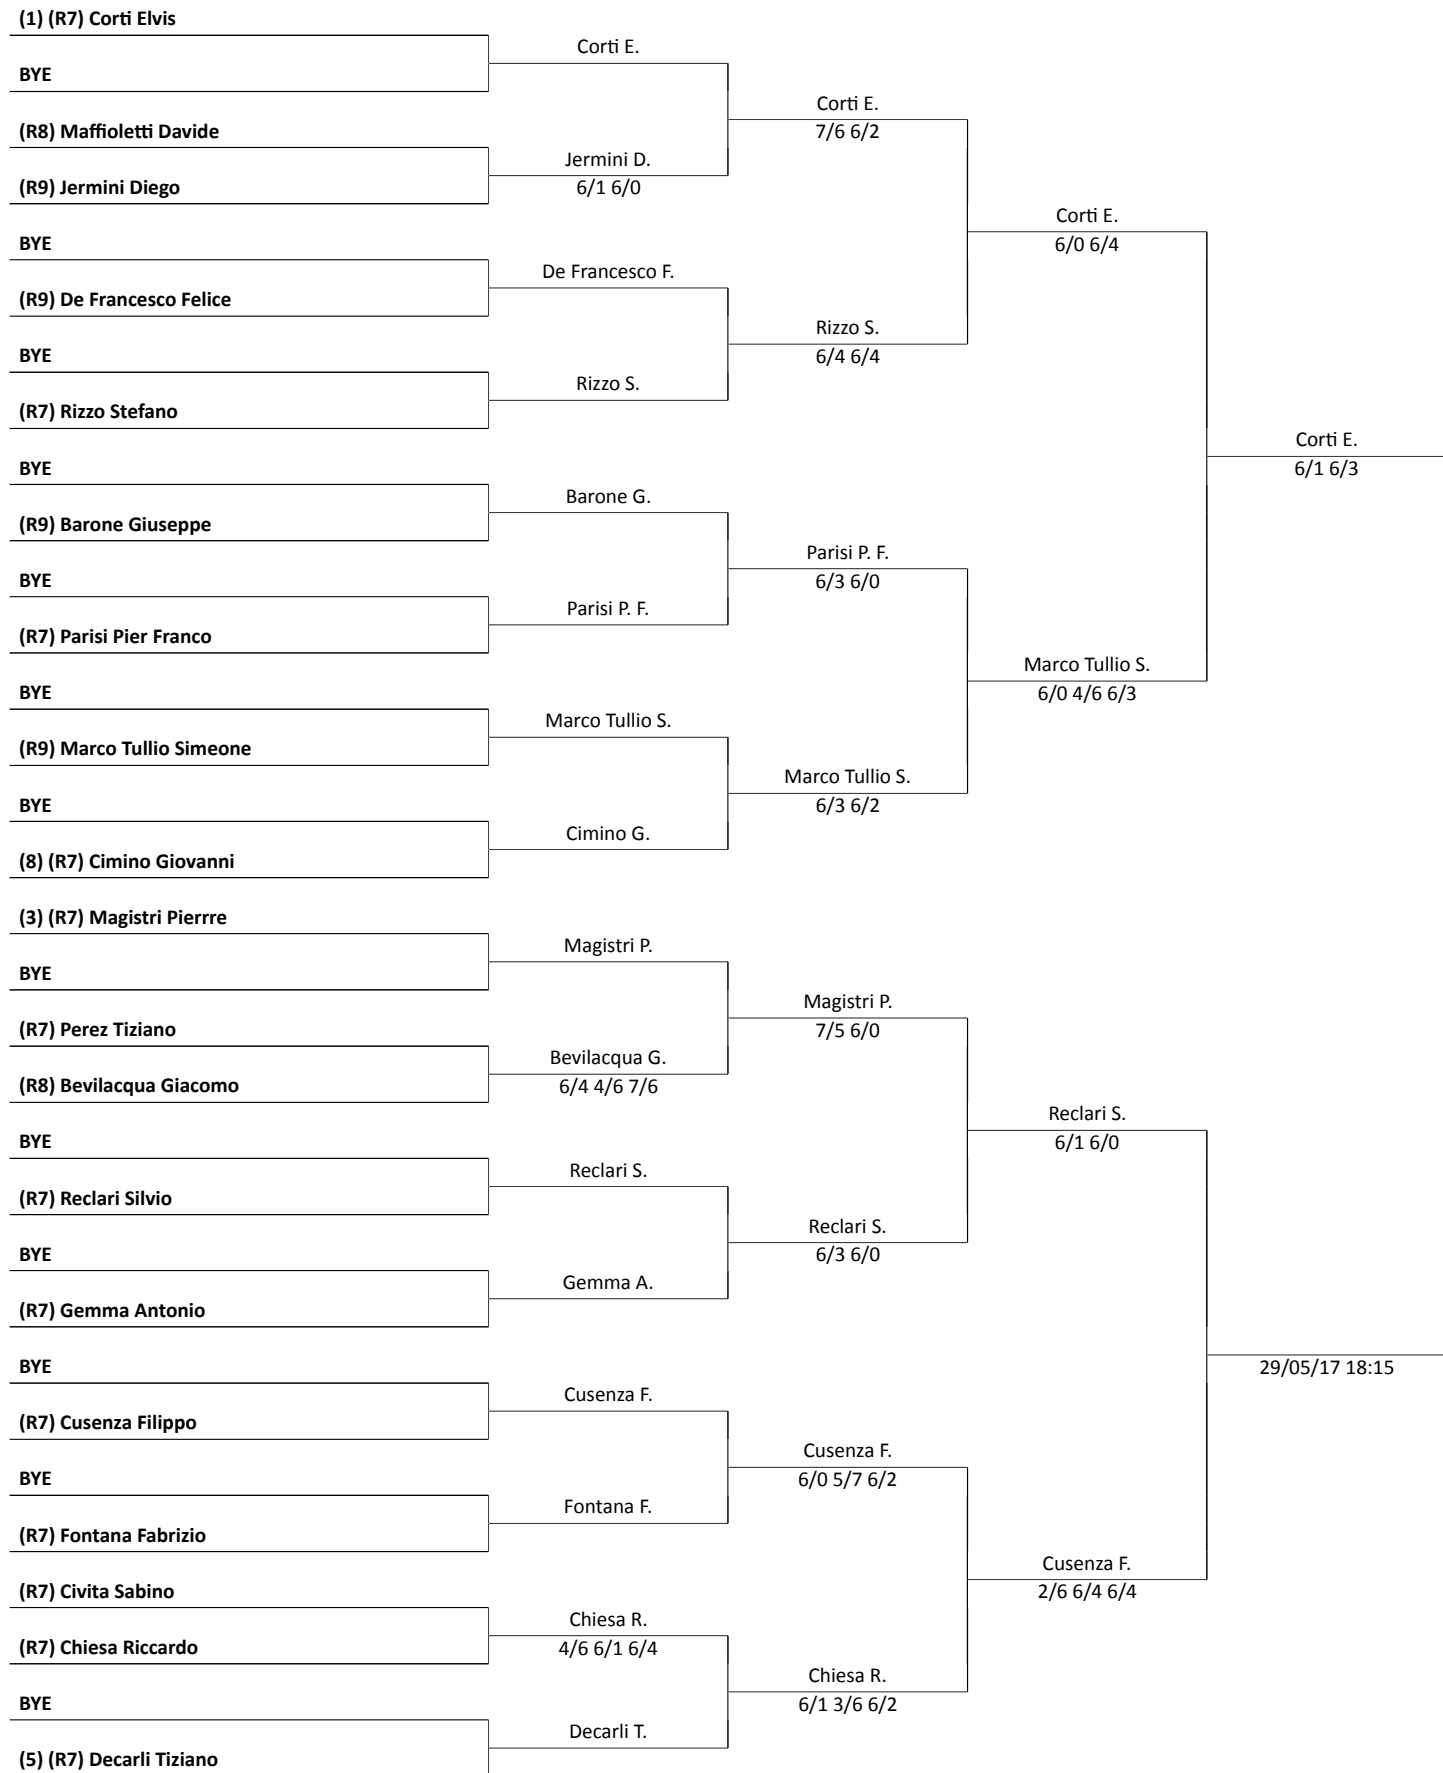

**Circuito ArTT 2017 - Splash & SPA - Torneo Meier+Gaggioni
(106735), MS R7/R9**

25 Mai 2017
Seite 1 / 3

TC Morbio Inferiore

**Circuito ArTT 2017 - Splash & SPA - Torneo Meier+Gaggioni
(106735), MS R7/R9**