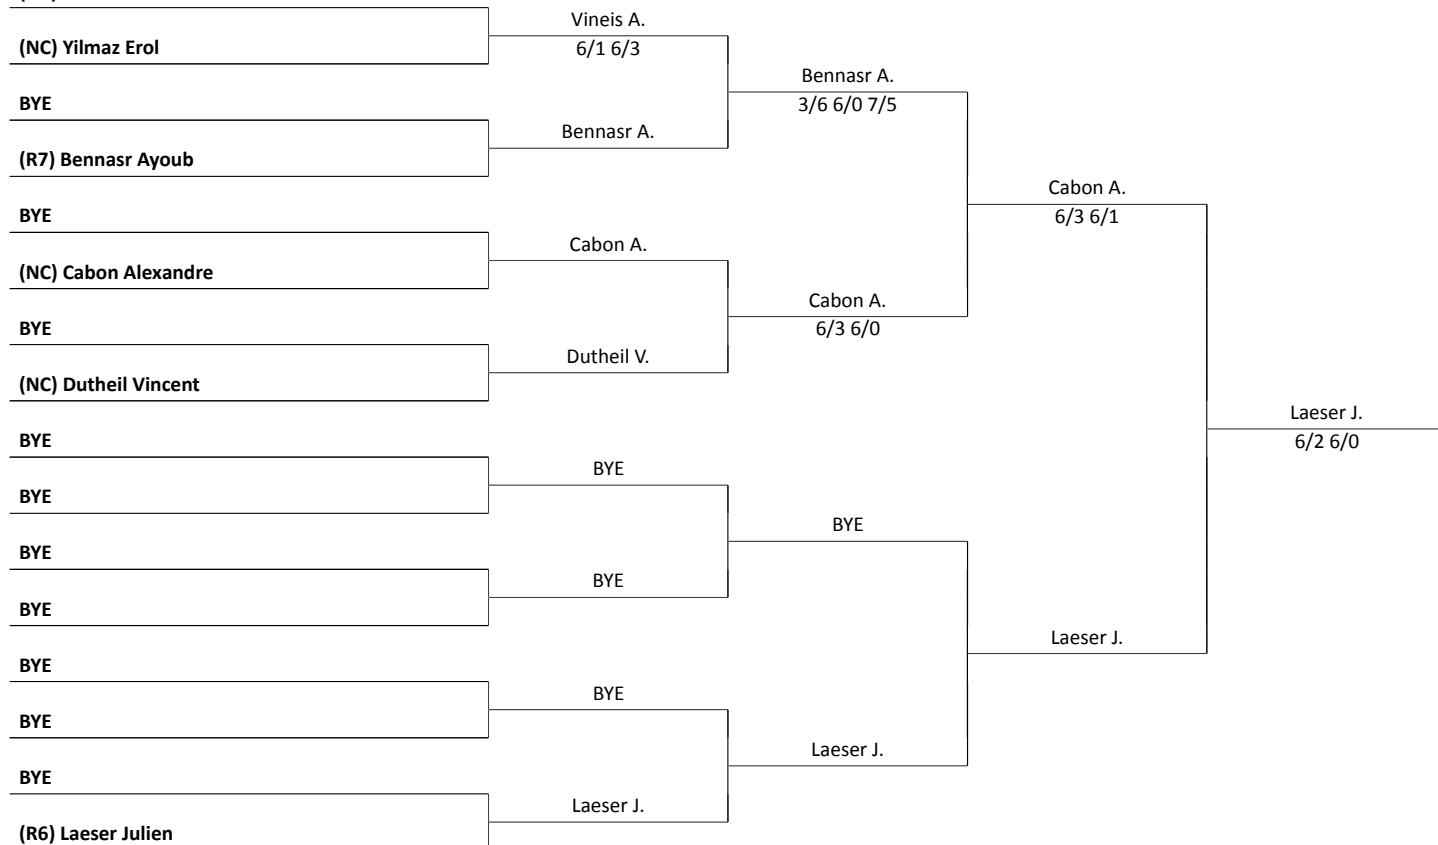

R9

TC Trois-Chêne

(R1) Gueit Gwenael

(NC) Vineis André

(R6) Laeser Julien

R9

TC Trois-Chêne

R9