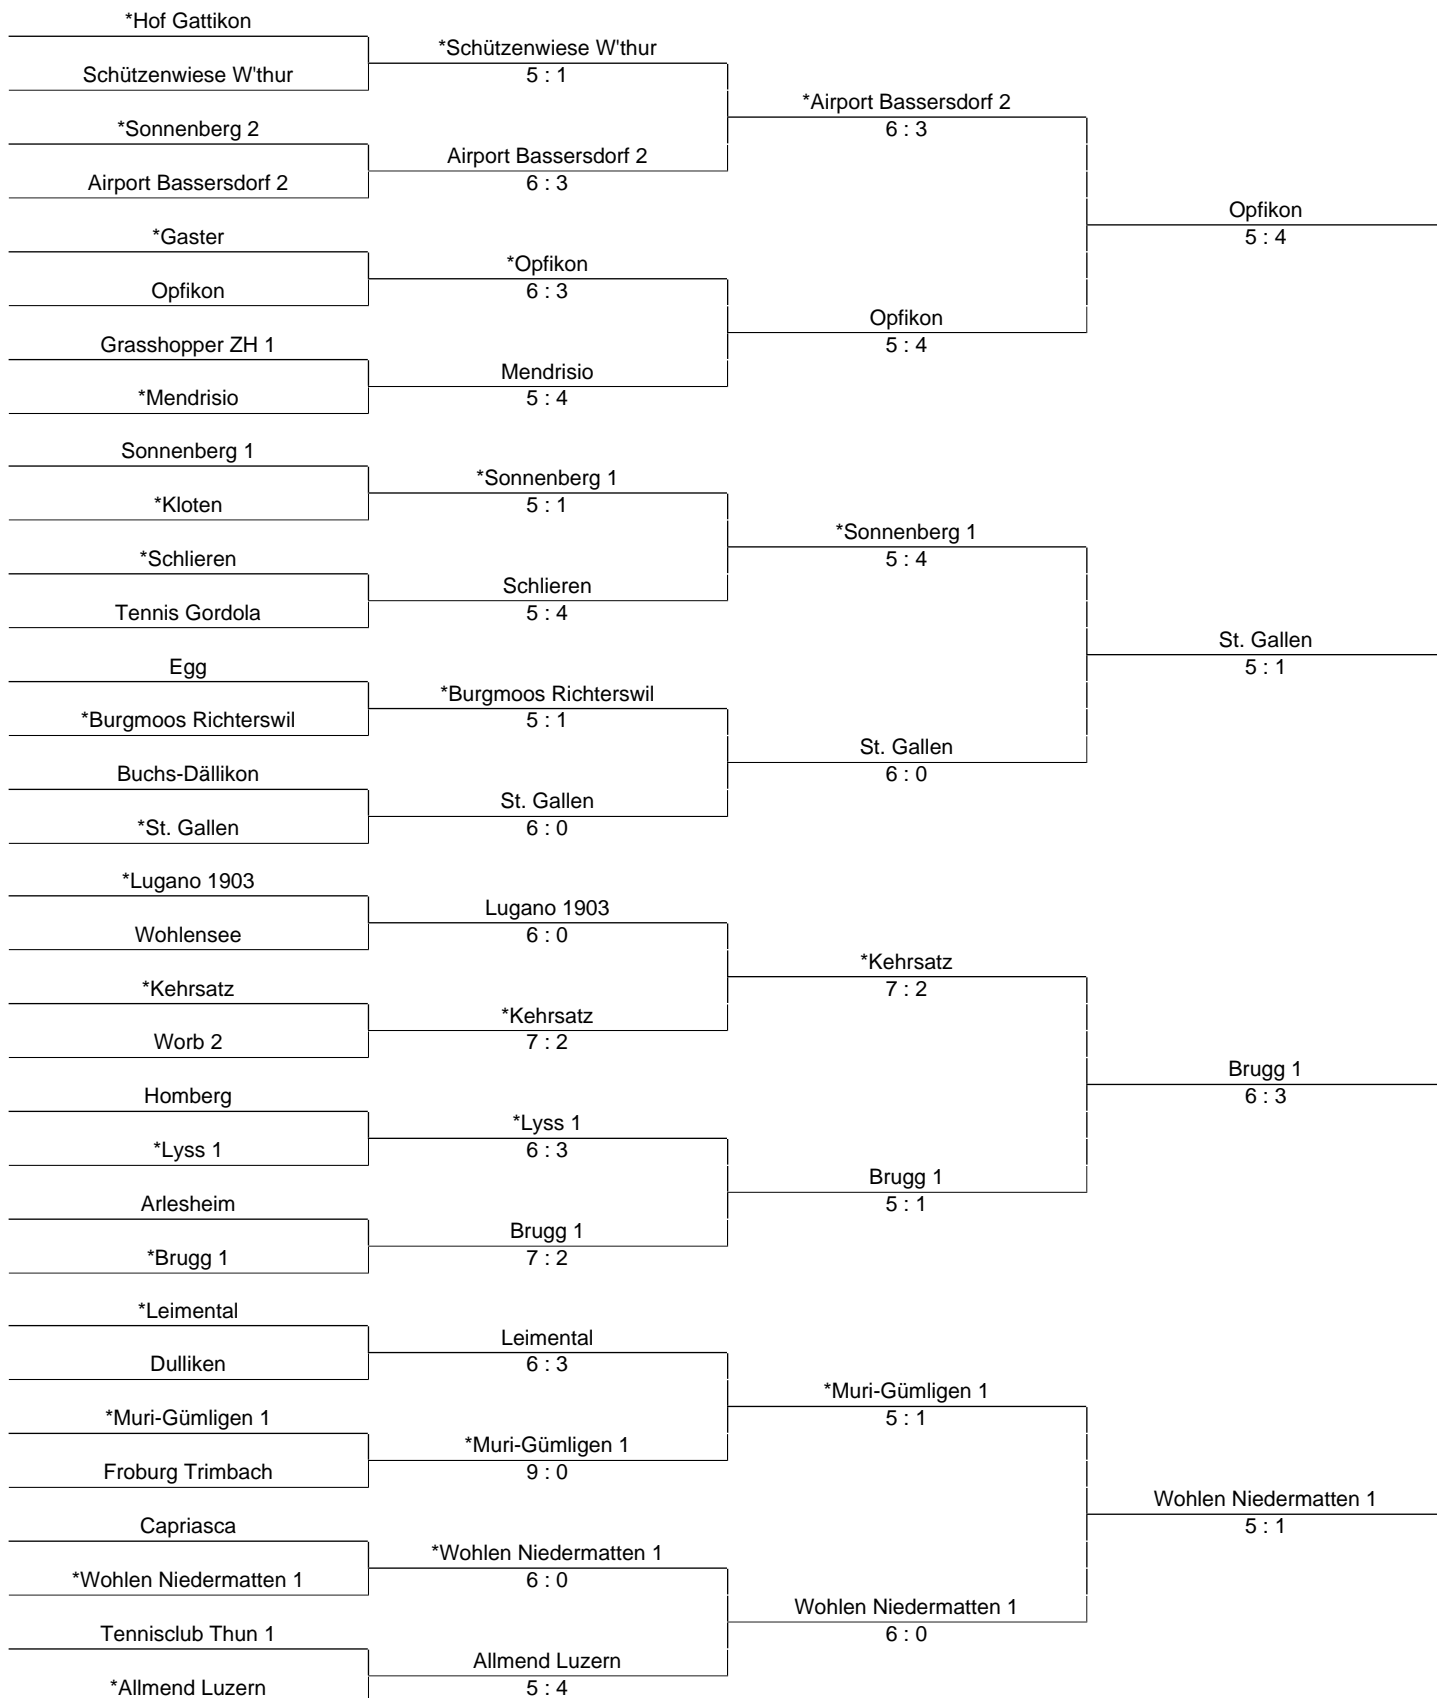

1L Messieurs: Promotion

7 Mai 2024

* désigne l'équipe jouant à domicile.

1L Messieurs: Promotion

7 Mai 2024

* désigne l'équipe jouant à domicile.

1L Messieurs: Promotion

7 Mai 2024

* désigne l'équipe jouant à domicile.

1L Messieurs: Promotion

7 Mai 2024

* désigne l'équipe jouant à domicile.

RADO
SWITZERLAND
presents

INTERCLUB

*Bulle	Bulle		
Morgins	8 : 1		
*Veveysan	*Morges 1	*Morges 1	
Morges 1	6 : 0	5 : 1	
Payerne	*Chamblon		Morges 1
*Chamblon	6 : 0	Veyrier Gr.-Donzel	5 : 4
Nyon	Veyrier Gr.-Donzel	5 : 4	
*Veyrier Gr.-Donzel	5 : 1		
*Collonge-Bellerive 1	*Collonge-Bellerive 1		
Centre Sportif de Cologny	5 : 4	*Monthey 2	
*Monthey 2	Monthey 2	5 : 4	
Lausanne-Sports	6 : 3		Monthey 2
Pully 1	*Pully 1		5 : 1
*Sierre	5 : 4	Pully 1	
*Echallens	Geneva Country Club	5 : 4	
Geneva Country Club	6 : 0		
*Vernier 2	*les Iles Sion		
les Iles Sion	5 : 4	*les Iles Sion	
*Marin	Marin	5 : 1	
Préverenges	6 : 0		les Iles Sion
Yverdon	Genève E.V. 1		5 : 4
*Genève E.V. 1	7 : 2	Genève E.V. 1	
Givisiez	*Givisiez	5 : 4	
*Gravelone	5 : 4		
*Bienne	*Bienne		
Aubonne 2	6 : 0	Bienne	
*Pully 2	Stade-Lausanne 1	7 : 2	
Stade-Lausanne 1	7 : 2		Aubonne 1
Lancy GE	Genthod		5 : 1
*Genthod	7 : 2	*Aubonne 1	
Aubonne 1	*Aubonne 1	7 : 2	
*Valère Sion	6 : 3		