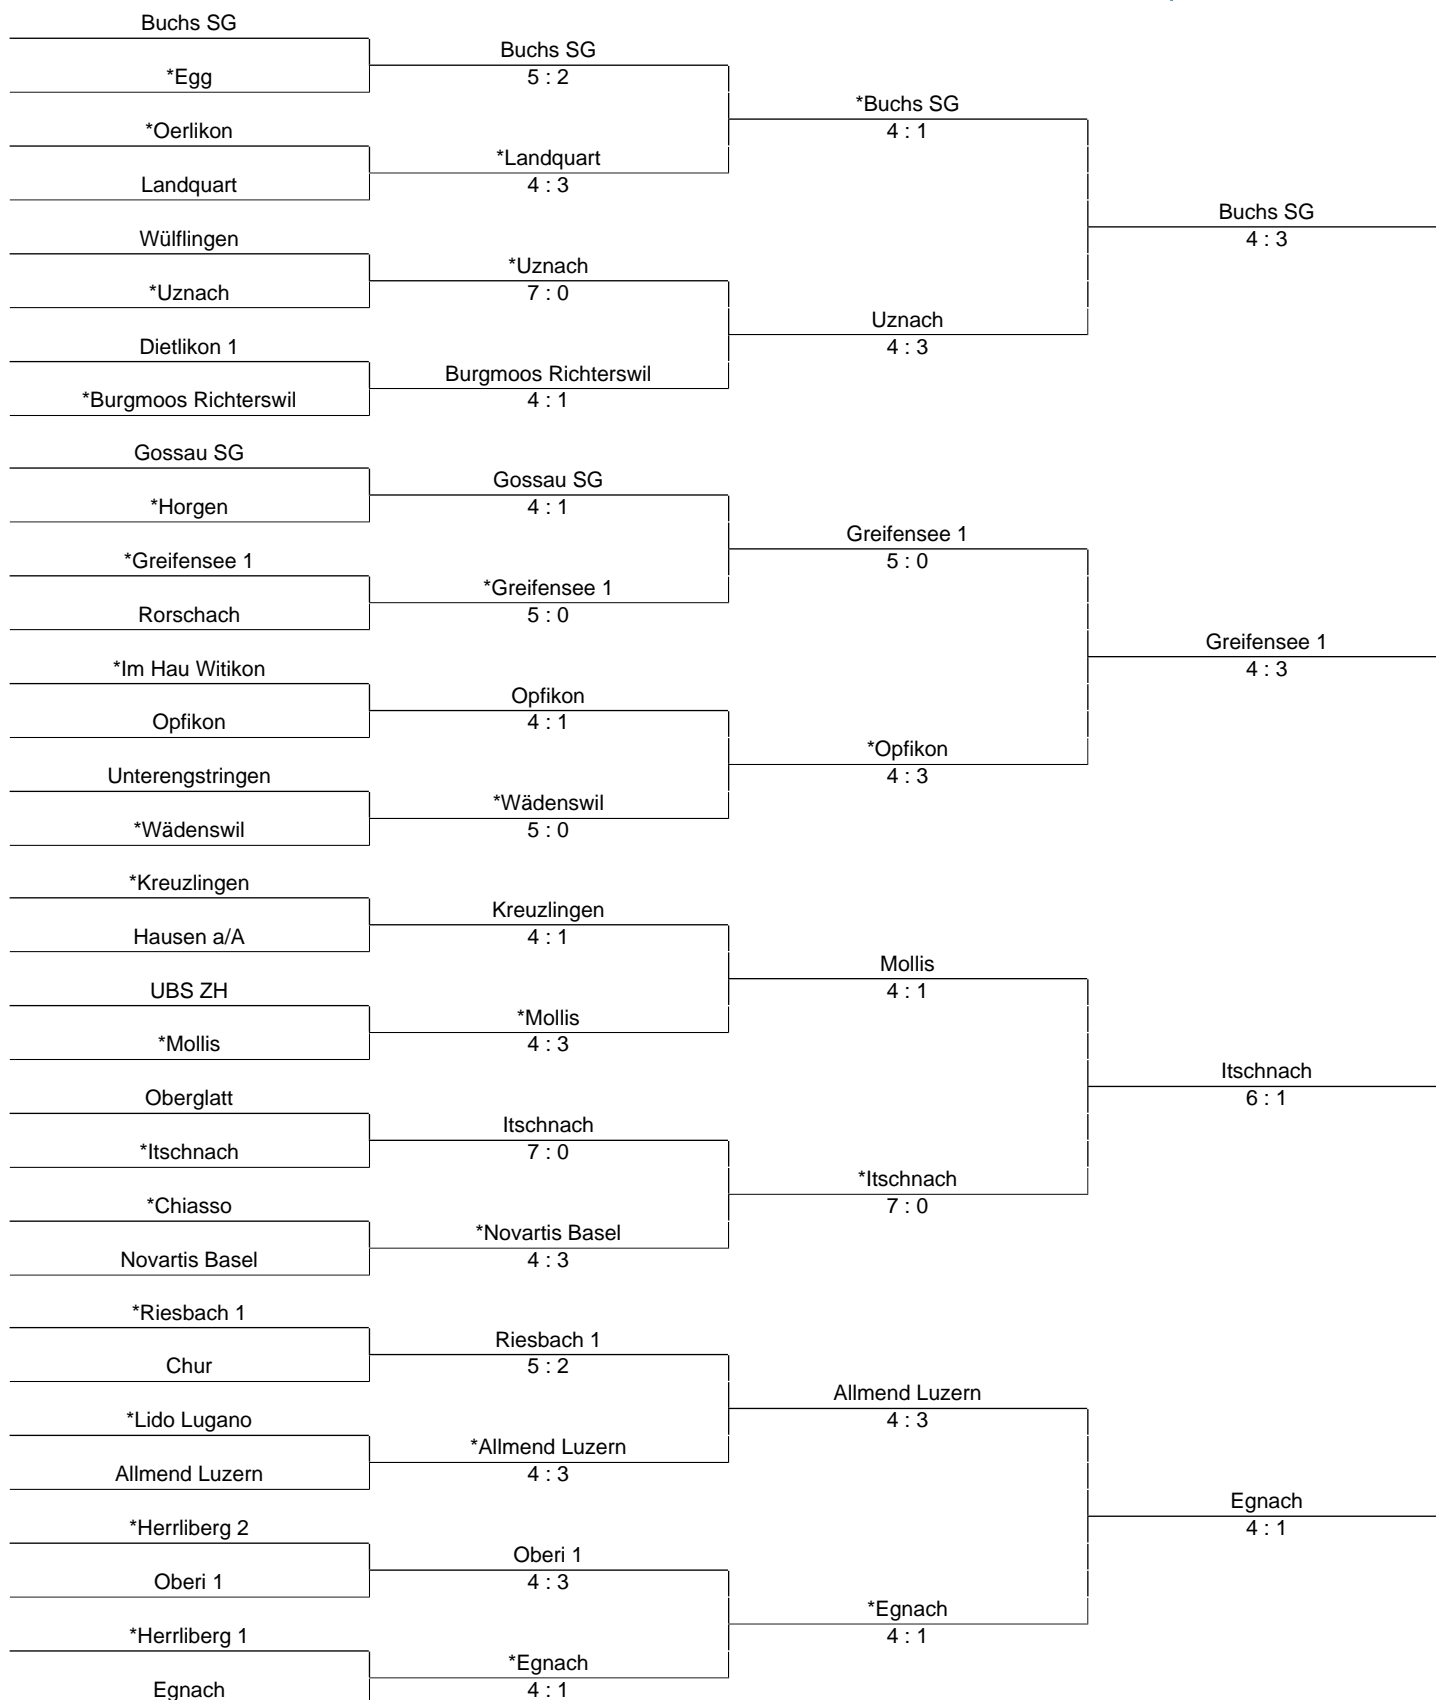

45+ 1L Messieurs: Promotion

13 Mai 2024

* désigne l'équipe jouant à domicile.

45+ 1L Messieurs: Promotion

13 Mai 2024

* désigne l'équipe jouant à domicile.