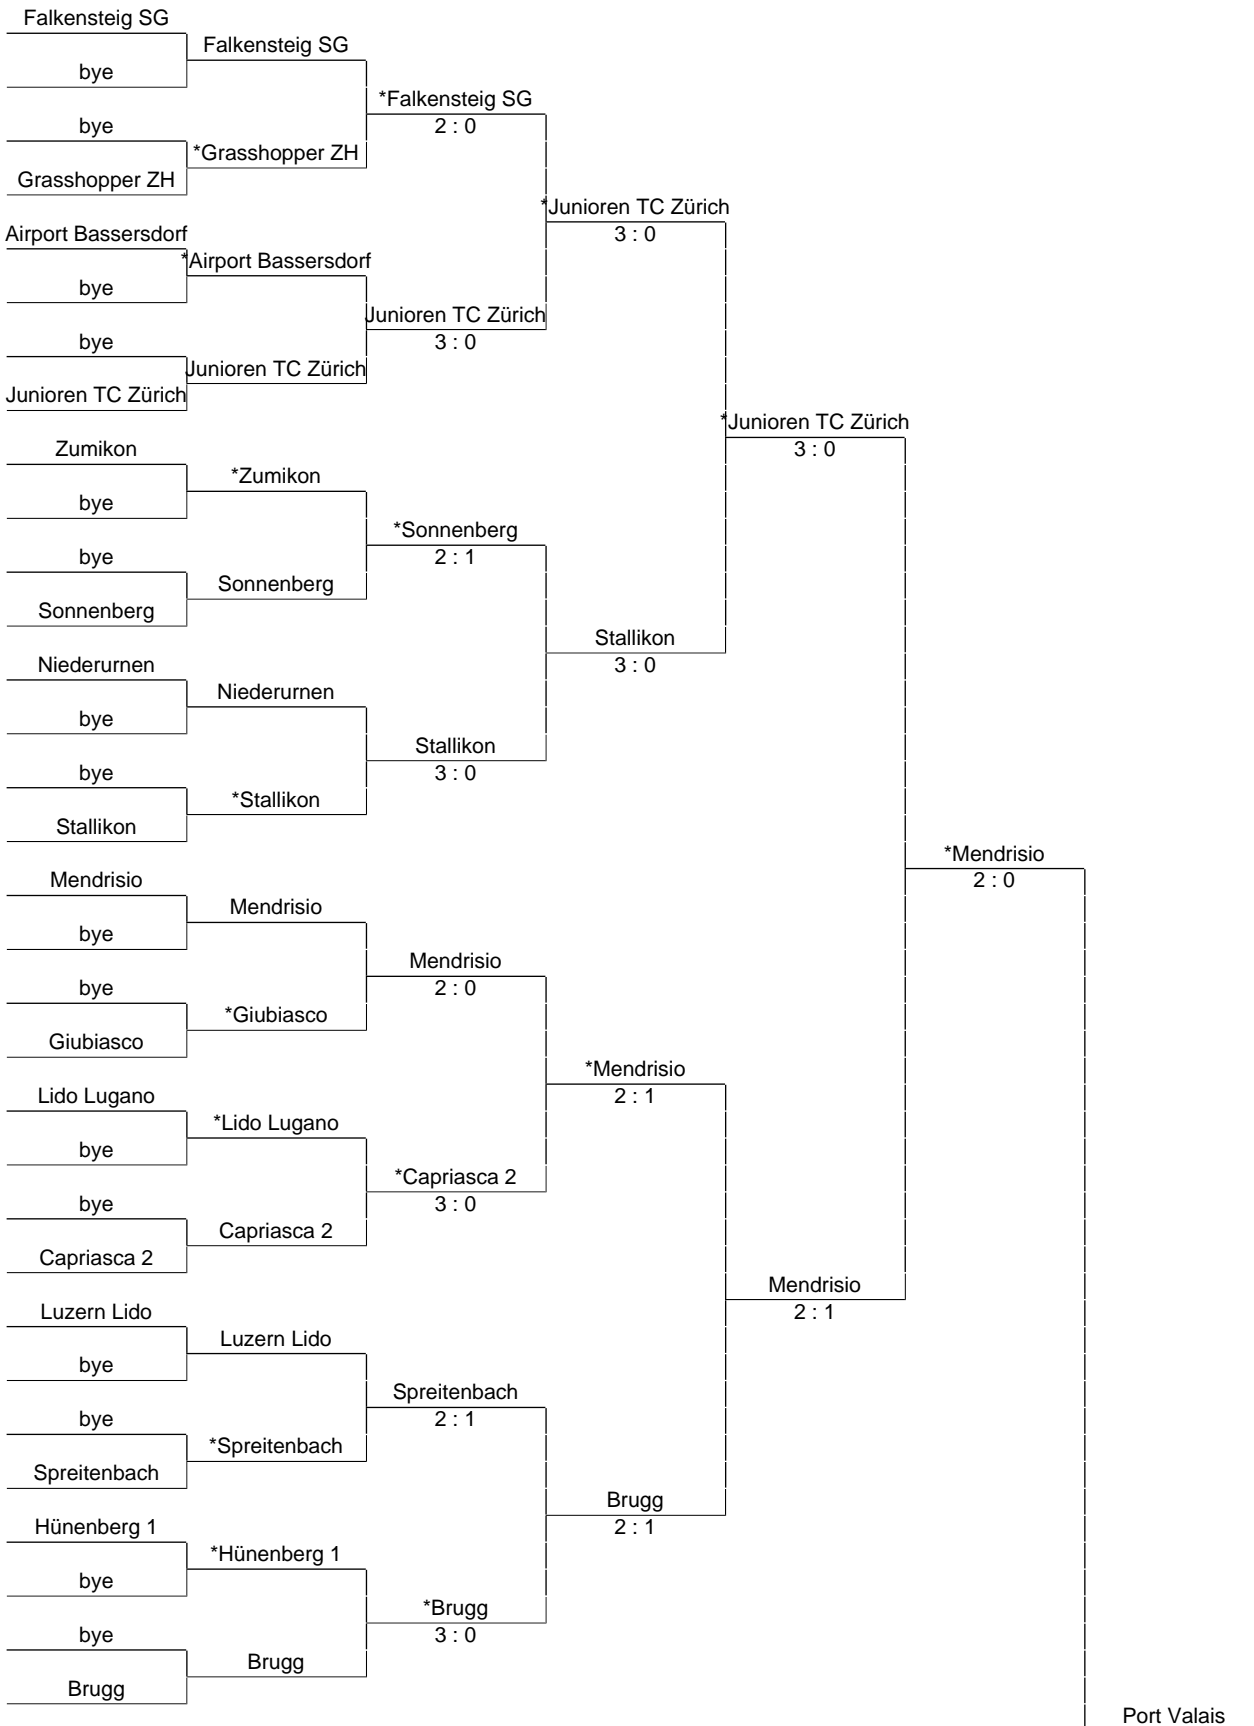

15&U Girls Liga A:

21 Mai 2024

* bezeichnet die Mannschaft, die zu Hause spielt.

15&U Girls Liga A:

21 Mai 2024

* bezeichnet die Mannschaft, die zu Hause spielt.

2 : 1